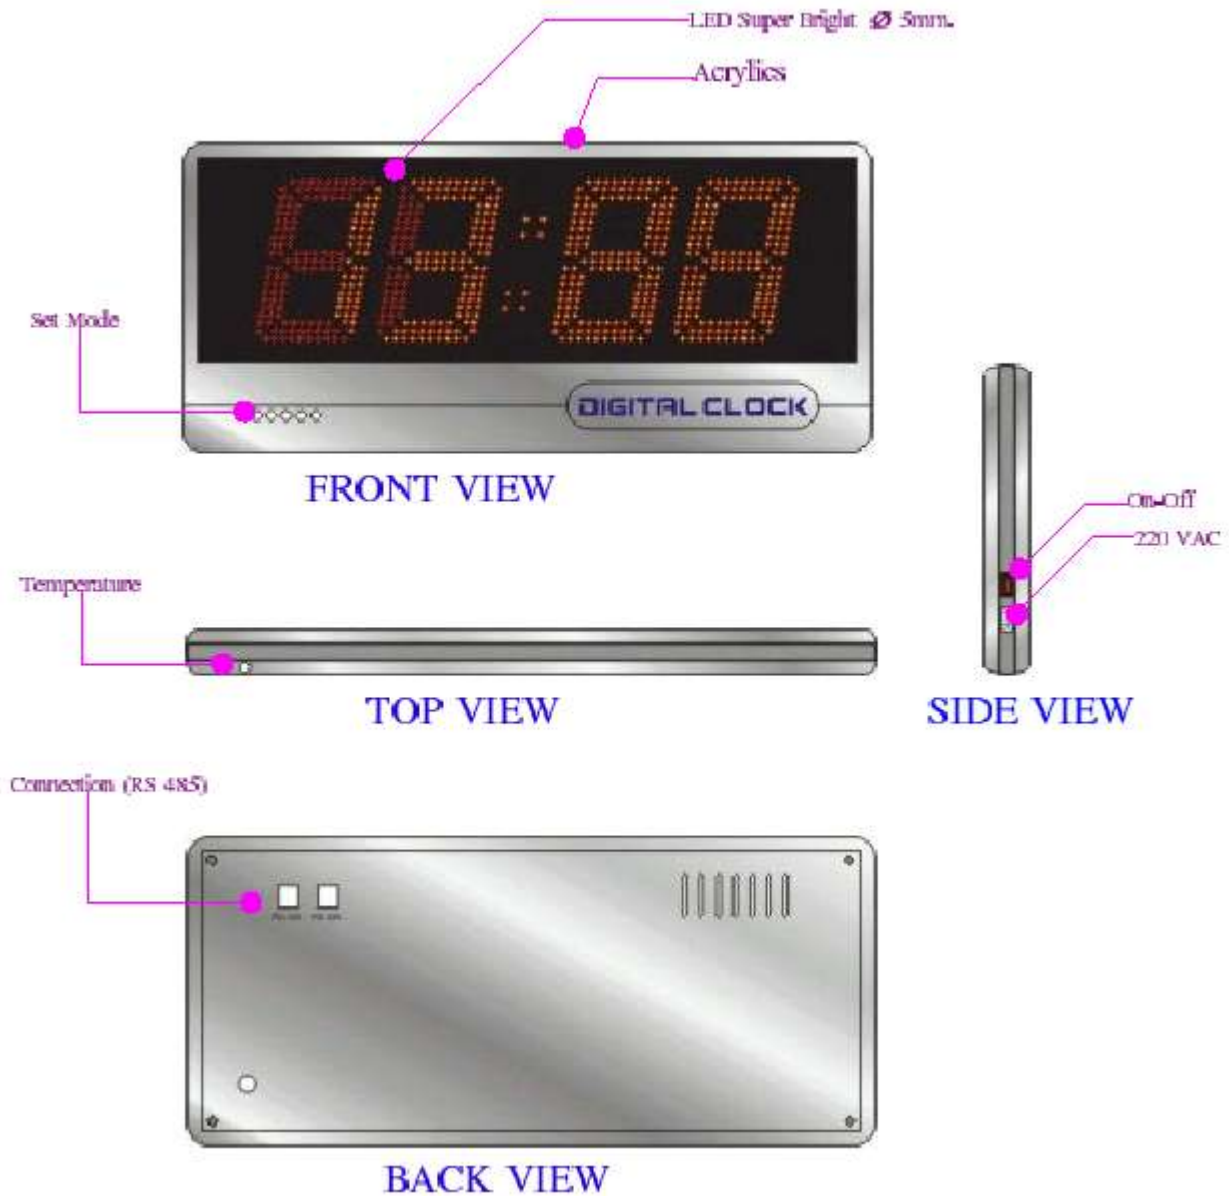

Temperature

สามารถแสดง อุณหภูมิ สลับกับ วันที่ และเวลา ตั้งค่าการแสดงผลได้ต่างกัน

Master/Slave

สามารถ ต่อพวงเป็นระบบ Network ได้สูงสุดถึง 99 ตัว โดยทุกตัวเทียบเวลาจากตัว Master

GPS (Option)

สามารถรับ สัญญาณนาฬิกา จากดาวเทียมโดยตรง (GPS)

Pc Control (Option)

สามารถ ควบคุมผ่านคอมพิวเตอร์ ตั้งค่าต่างๆในระบบ และเทียบเวลาจากเครื่องคอมพิวเตอร์

Count Up-Down (Option)

สามารถ ตั้งให้นาฬิกาจับเวลา นับเดินหน้า หรือถอยหลัง ได้ตามความต้องการ

Timer On-Off (Option)

## Digital Clock

## Digital Clock Display Mode

DIGITAL CLOCK 6 DIGITS

DIGITAL CLOCK 4 DIGITS

LED 7 Segment Module Type

Numeric Height	3" , 4" , 6" , 8" , 10" , 12"
Colour Of Numeric	Red Colour
Visual Range	20 Meters Average