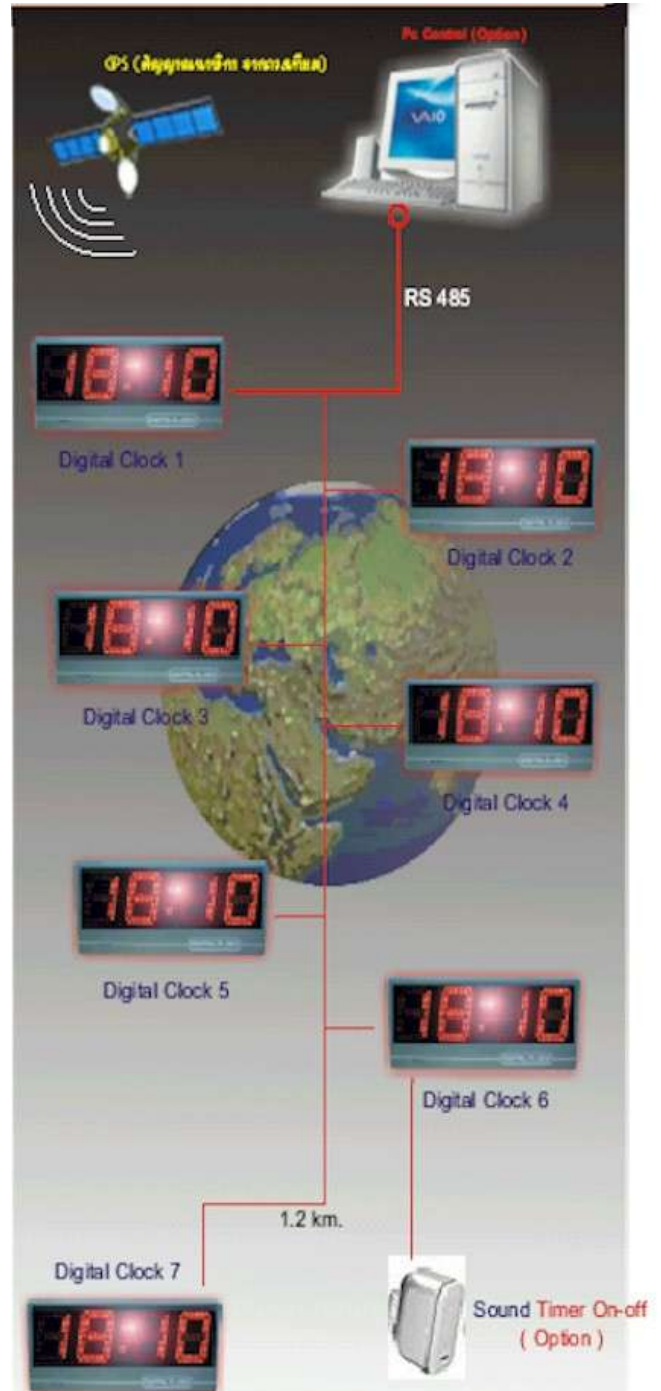

Temperature

สามารถแสดง อุณหภูมิ สลับกับ วันที่ และเวลา ตั้งค่าการแสดงผลได้ต่างกัน

Master/Slave

สามารถ ต่อพวงเป็นระบบ Network ได้สูงสุดถึง 99 ตัว โดยทุกตัวเทียบเวลาจากตัว Master

GPS (Option)

สามารถรับ สัญญาณนาฬิกา จากดาวเทียมโดยตรง (GPS)

Pc Control (Option)

สามารถ ควบคุมผ่านคอมพิวเตอร์ ตั้งค่าต่างๆในระบบ และเทียบเวลาจากเครื่องคอมพิวเตอร์

Count Up-Down (Option)

สามารถ ตั้งให้นาฬิกาจับเวลา นับเดินหน้า หรือถอยหลัง ได้ตามความต้องการ

Timer On-Off (Option)

## Digital Clock

## Digital Clock Display Mode

DIGITAL CLOCK 6 DIGITS

DIGITAL CLOCK 4 DIGITS

LED 7 Segment Module Type

Numeric Height	3" , 4" , 6" , 8" , 10" , 12"
Colour Of Numeric	Red Colour
Visual Range	20 Meters Average