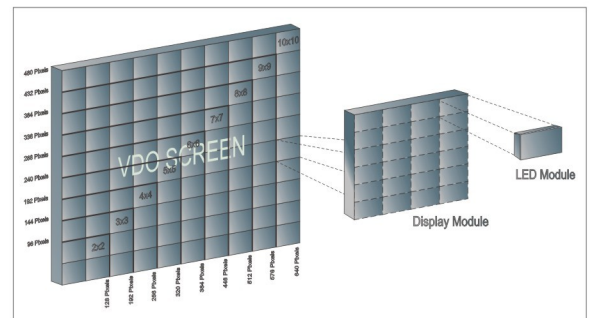

CM Installation Guide :

ด้วยการออกแบบเป็น Modular Design ทำให้สะดวกในการติดตั้ง สามารถเพิ่ม-ลด ขนาดของ LED Display Video Screen ได้ตั้งใจ และยังออกแบบให้เหมาะสมสำหรับสภาพการใช้งานด้วย Module สำหรับงานกลางแจ้งออกแบบให้มีระดับการป้องกันที่ระดับ IP65

CM Display Module

ตัว Display Module ทำจากอะลูมิเนียม ระดับการป้องกันฝุ่นและน้ำระดับ IP 65 มีระบบการป้องกันการเกิดอุณหภูมิที่สูงเกินกว่าค่าที่กำหนด การออกแบบเป็นแบบ Module Design สามารถเพิ่ม-ลดขนาดได้ตามต้องการ

CM คุณลักษณะของ LED Module

ตัว LED Module ทำจาก PC (โพลีคาร์บอเนต) ด้วยคุณสมบัติที่ทนทานต่อสภาวะอากาศเมืองไทยป้องกันรังสี UV และ ทนทานต่อการใช้งานอายุการใช้งานของหลอด LED ประมาณ 100,000 ชั่วโมง (ที่อุณหภูมิ 25 C°) การยึดติดหลอด LED ทุกดวงกับ PCB ด้วยวิธีการ Wave Soldering แผงวงจรด้านหน้า เคลือบกันน้ำด้วย Silicone ที่มีคุณสมบัติยืดหยุ่น และระบายความร้อนไม่ติดไฟ แผงวงจรด้านหลัง จะถูกเคลือบด้วย Silicone Conformal Coating เพื่อป้องกันการเกิดสนิมทองแดงจากความชื้น

CM Display Module

(Indoor)

Pitch	Size W x H x D (mm.)	Resolution (Pixels)
P6	384 x 288 x 120	64 x 48
P8	512 x 384 x 120	64 x 48
P10	640 x 480 x 120	64 x 48
P12	768 x 576 x 120	64 x 48

CM Display Module

(Outdoor)

Pitch	Size W x H x D (mm.)	Resolution (Pixels)
P11	704 x 528 x 150	64 x 48
P16	1024 x 768 x 150	128 x 96 (Virtual Pixel)
P20	1280 x 960 x 150	128 x 96 (Virtual Pixel)
P32	1024 x 768 x 150	32 x 24

ได้รับการรับรองการจดทะเบียนผลิตภัณฑ์อุตสาหกรรม จากสำนักงานผลิตภัณฑ์อุตสาหกรรม (สมอ.)

ผู้ผลิต จำหน่าย ติดตั้ง และบริการหลังการขาย
ผลิตในประเทศไทย

ได้รับการรับรองคุณภาพมาตรฐาน ISO 9001 : 2008