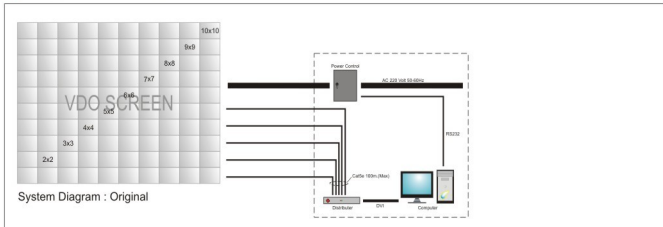

LED FULL COLOR DISPLAY

จอแสดงผลขนาดใหญ่ที่แสดงภาพ Graphic, Video, Animation ที่สามารถแสดงผลเหมือนจริงได้ครบทุกเฉดสี ซึ่งใช้เทคโนโลยีการแสดงผลของหลอด LED ในการผสมแสง และสีออกมา ทำให้ได้ภาพที่มีสีสันสดใสเหมือนจริง โดยสามารถรับสัญญาณภาพได้หลากหลายรูปแบบ

สามารถควบคุมการทำงานระยะไกลได้ รับสัญญาณ INPUT ภายนอกเช่น AV ,S-VDO ,YUV มีทั้งแบบที่เหมาะสำหรับติดตั้งกลางแจ้ง ภายนอกอาคารและภายในอาคาร

ทำไมต้องใช้ จอ LED FULL COLOR DISPLAY?

ด้วยเหตุผลที่ว่า จอ Full Color เหมาะต่อการใช้นำเสนอ ข้อความ ภาพวิดีโอ(VDO) คอมพิวเตอร์กราฟฟิค (Computer graphic) สามารถแสดงภาพ วิดีโอ กราฟฟิค และ ภาพเคลื่อนไหว เพื่อนำไปใช้เป็นสื่อ ในการโฆษณา ประชาสัมพันธ์ ในการสื่อสารข้อมูล ข่าวสารโฆษณา ช่วยดึงดูดสายตาให้ผู้คนที่มาสนใจได้มากขึ้น สามารถสร้างภาพลักษณ์ ที่ดีให้กับองค์กร และยังเหมาะสำหรับงาน Show room , Advertising , Exhibition , Event , Concert , Broadcast Real TV , งานประชาสัมพันธ์ตามสถานที่ท่องเที่ยวต่างๆ ,สถานที่ราชการ และ สถานที่ที่มีประชาชนเป็นจำนวนมาก

CM System Diagram : On site