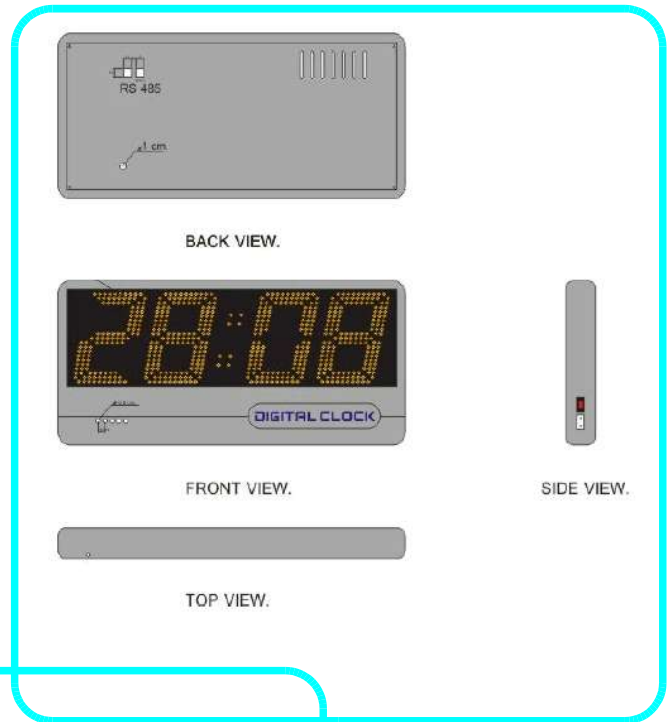

สามารถ ตั้งเปิด-ปิด อุปกรณ์ไฟฟ้า ได้ 10 ช่วงเวลาในหนึ่งวัน

Digital Clock

Digital Clock Display Mode

DIGITAL CLOCK 6 DIGITS

DIGITAL CLOCK 4 DIGITS

LED 7 Segment Module Type

Numeric Height	3" , 4" , 6" , 8" , 10" , 12"
Colour Of Numeric	Red Colour
Visual Range	20 Meters Average