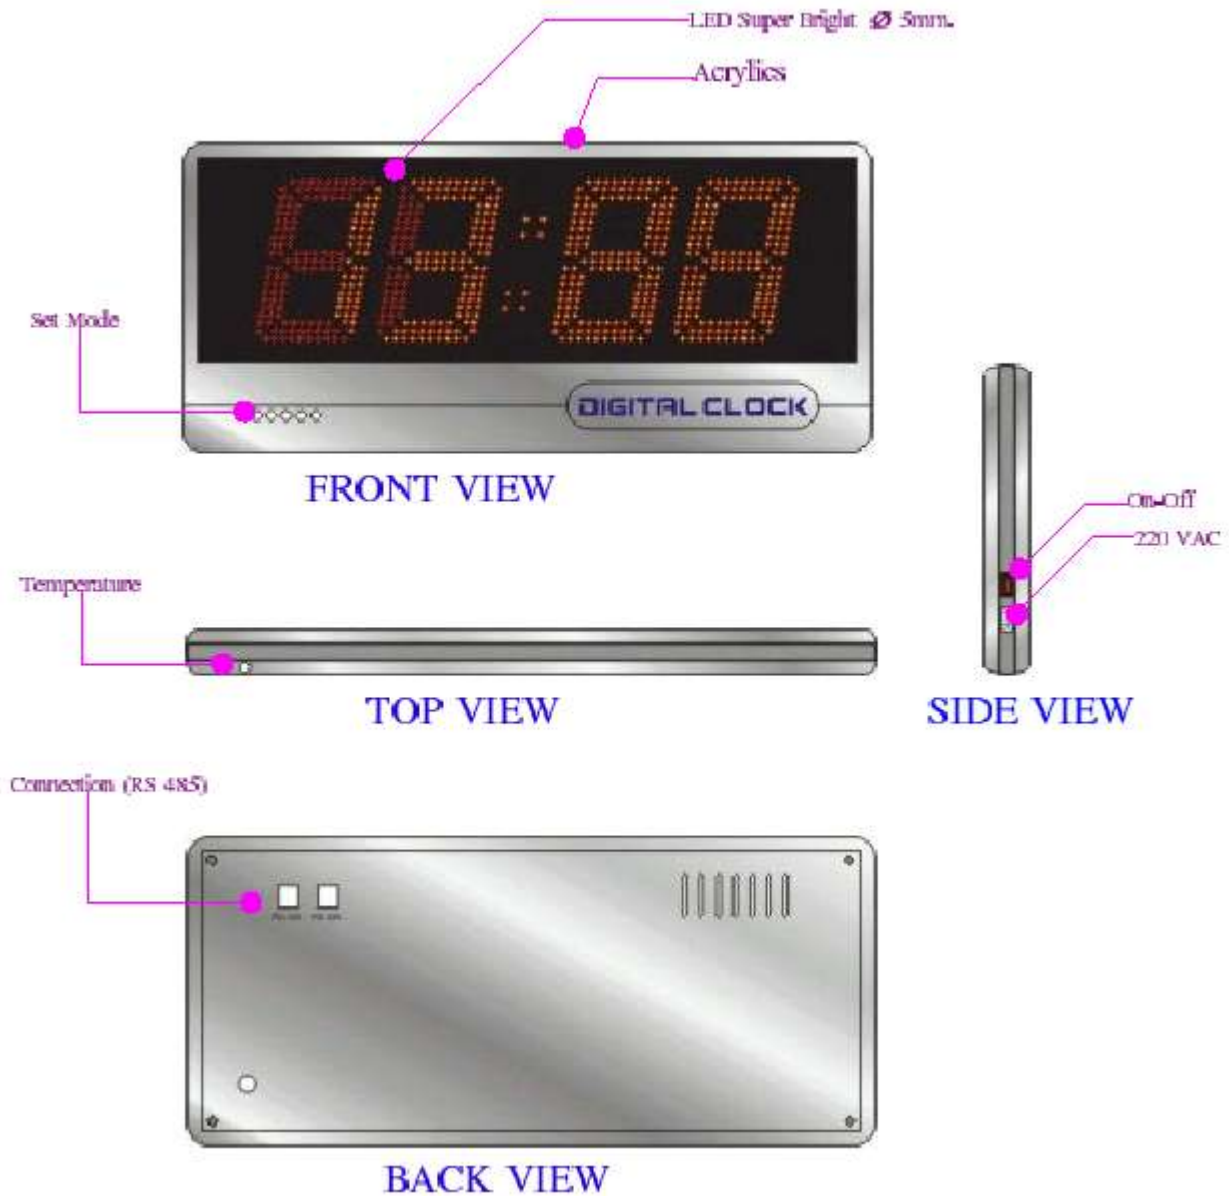

Temperature

สามารถแสดง อุณหภูมิ สลับกับ วันที่ และเวลา ตั้งค่าการแสดงผลได้ต่างกัน

Master/Slave

สามารถ ต่อพวงเป็นระบบ Network ได้สูงสุดถึง 99 ตัว โดยทุกตัวเทียบเวลาจากตัว Master

GPS (Option)

สามารถรับ สัญญาณนาฬิกา จากดาวเทียมโดยตรง (GPS)

Pc Control (Option)

สามารถ ควบคุมผ่านคอมพิวเตอร์ ตั้งค่าต่างๆในระบบ และเทียบเวลาจากเครื่องคอมพิวเตอร์

Count Up-Down (Option)

สามารถ ตั้งให้นาฬิกาจับเวลา นับเดินหน้า หรือถอยหลัง ได้ตามความต้องการ

Timer On-Off (Option)

สามารถ ตั้งเปิด-ปิด อุปกรณ์ไฟฟ้า ได้ 10 ช่วงเวลาในหนึ่งวัน

Digital Clock

Digital Clock Display Mode

DIGITAL CLOCK 6 DIGITS

DIGITAL CLOCK 4 DIGITS

LED 7 Segment Module Type

Numeric Height	3" , 4" , 6" , 8" , 10" , 12"
Colour Of Numeric	Red Colour
Visual Range	20 Meters Average