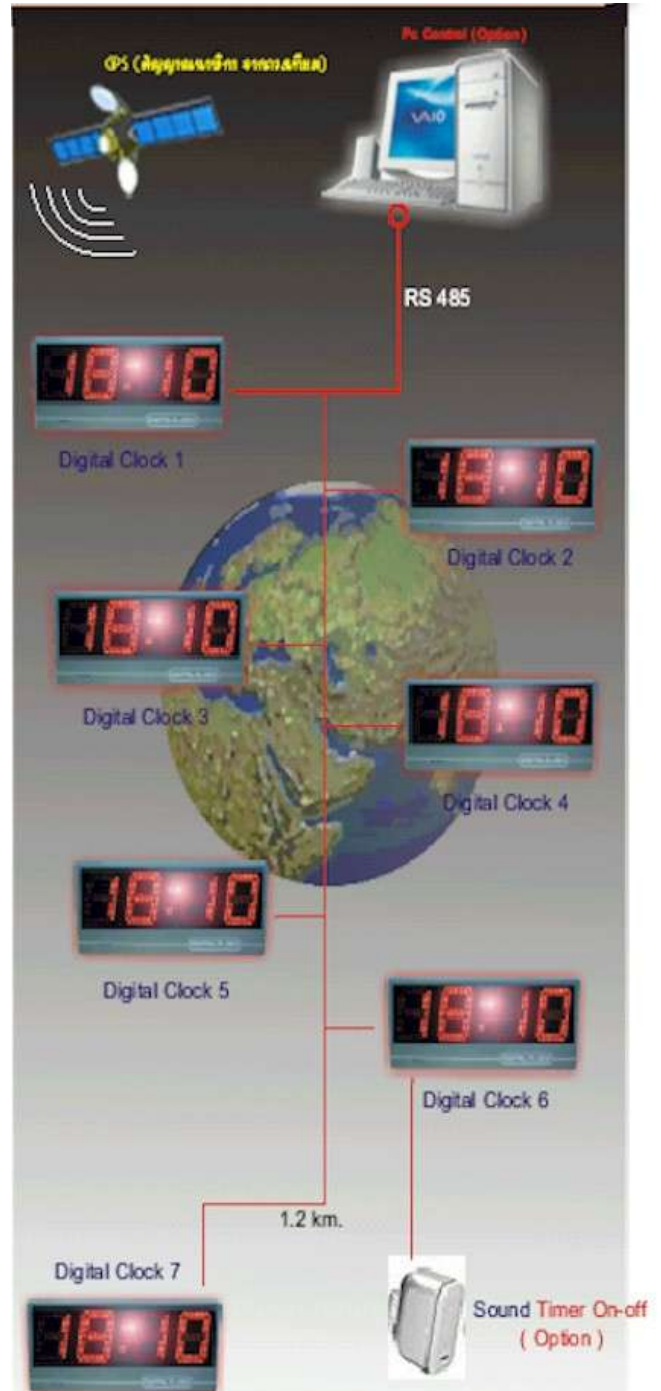

Temperature

สามารถแสดง อุณหภูมิ สลับกับ วันที่ และเวลา ตั้งค่าการแสดงผลได้ต่างกัน

Master/Slave

สามารถ ต่อพวงเป็นระบบ Network ได้สูงสุดถึง 99 ตัว โดยทุกตัวเทียบเวลาจากตัว Master

GPS (Option)

สามารถรับ สัญญาณนาฬิกา จากดาวเทียมโดยตรง (GPS)

Pc Control (Option)

สามารถ ควบคุมผ่านคอมพิวเตอร์ ตั้งค่าต่างๆในระบบ และเทียบเวลาจากเครื่องคอมพิวเตอร์

Count Up-Down (Option)

สามารถ ตั้งให้นาฬิกาจับเวลา นับเดินหน้า หรือถอยหลัง ได้ตามความต้องการ

Timer On-Off (Option)

สามารถ ตั้งเปิด-ปิด อุปกรณ์ไฟฟ้า ได้ 10 ช่วงเวลาในหนึ่งวัน

Digital Clock

Digital Clock Display Mode

DIGITAL CLOCK 6 DIGITS

DIGITAL CLOCK 4 DIGITS

LED 7 Segment Module Type

Numeric Height	3" , 4" , 6" , 8" , 10" , 12"
Colour Of Numeric	Red Colour
Visual Range	20 Meters Average

คุณสมบัติ..

- Time** สามารถแสดงเวลา ชั่วโมง นาที วินาที สลับกับ วันที่ และ อุณหภูมิ ตั้งค่าการแสดงผลได้ต่างกัน
- Date** สามารถแสดง วันที่ เดือน ปี(ค.ศ.) สลับกับ เวลา และ อุณหภูมิ ตั้งค่าการแสดงผลได้ต่างกัน
- Temperature** สามารถแสดง อุณหภูมิ สลับกับ วันที่ และ เวลา ตั้งค่าการแสดงผลได้ต่างกัน
- Master/Slave** สามารถ ต่อพวงเป็นระบบ Network ได้สูงสุดถึง 99 ตัว โดยทุกตัวเทียบเวลาจากตัว Master
- GPS (Option)** สามารถรับ สัญญาณนาฬิกา จากดาวเทียมโดยตรง (GPS)
- Pc Control (Option)** สามารถ ควบคุมผ่านคอมพิวเตอร์ ตั้งค่าต่างๆในระบบ และเทียบเวลาจากเครื่องคอมพิวเตอร์
- Count Up-Down (Option)** สามารถ ตั้งให้นาฬิกาจับเวลา นับเดินหน้า หรือ ถอยหลัง ได้ตามความต้องการ
- Timer On-Off (Optin)** สามารถ ตั้งเปิด-ปิด อุปกรณ์ไฟฟ้า ได้ 10 ช่วงเวลาในหนึ่งวัน