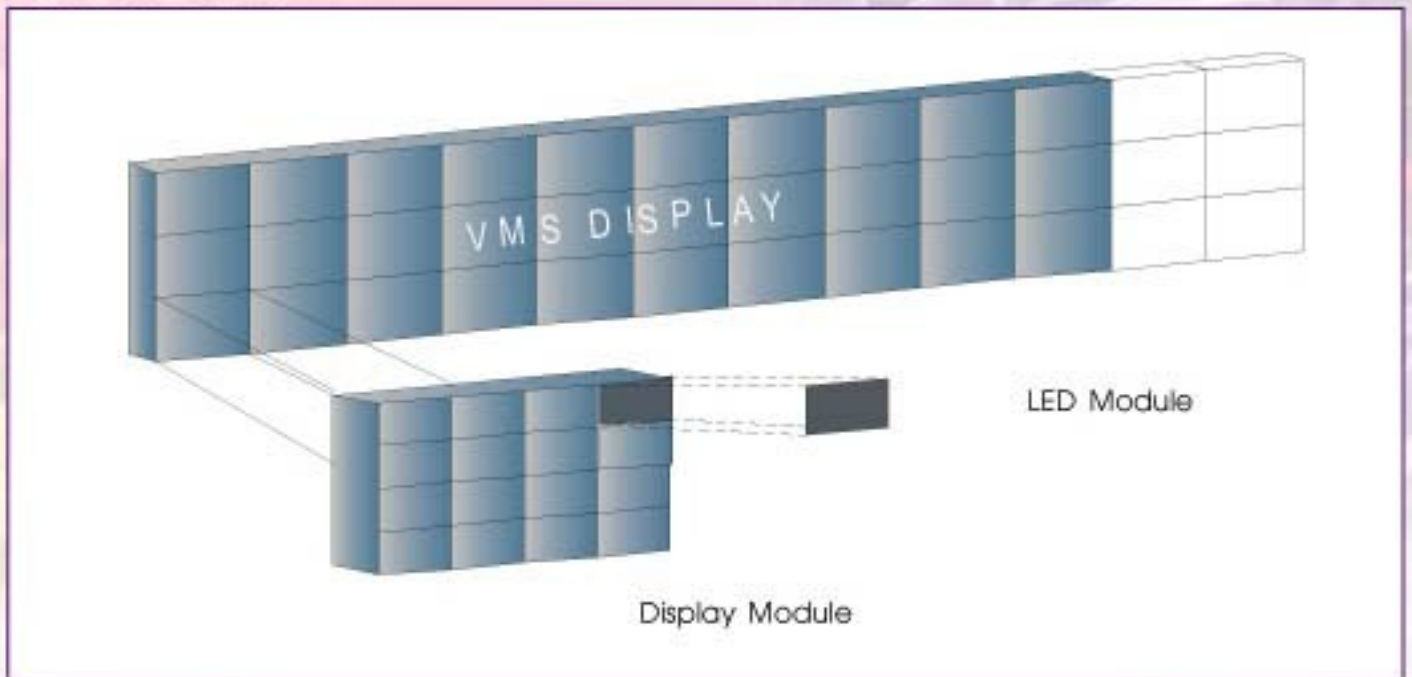

SIZE LED SCREEN