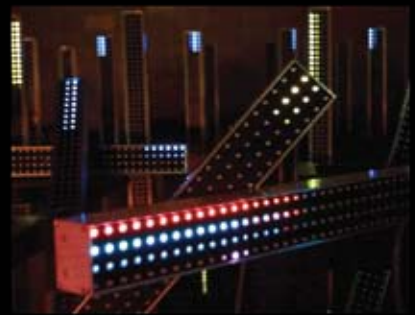

**VISUAL
DESIGN**

Visual Design CO.,LTD 370/12 Rama 9 Rd.
Bangkapi Huaykwang Bangkok 10310
02 719 6998 fax 02 719 6998
mobile: 086 623 1385
e-mail: visualdesign2009@gmail.com

www.visualdesign2009.com